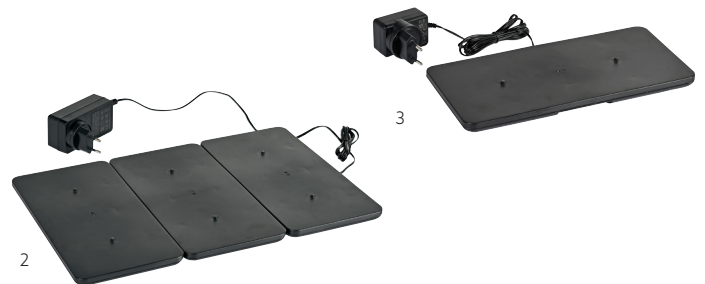

LED-LADESTATION FÜR ZELDA UND NOUR

- Laden Sie bis zu 48 LEDs mit unserer LED-Ladestation auf
- Einfaches Tragen von bis zu 48 LEDs auf einmal
- Kosten- und zeitsparend – Energieverbrauch beim Laden von 4 Sätzen beträgt nur 0,04 kW/h

NR.	ARTIKEL-NR.	BESCHREIBUNG	PACK	
1	206430	LED-Ladestation, für 24 Lampen, 450 x 600 x 900 mm	1 x 1	
2	206609	LED-Ladestation, für 6 Lampen, 260 x 390 mm	2 x 1	
3	206429	LED-Ladestation, für 2 Lampen, 130 x 260 mm	3 x 1