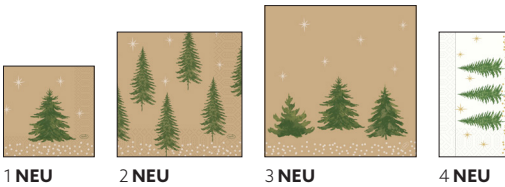

HUMBLE TREES

Neu

FARBlich KOMBINIERBAR MIT

NR.	ART.-NR.	BESCHREIBUNG	PACK			
1	208493	Zelltuch-Serviette, 3-lagig, 24 x 24 cm	8 x 250	•	•	•
	208483	Zelltuch-Serviette, 3-lagig, 24 x 24 cm	20 x 50	•	•	•
2	208485	Zelltuch-Serviette, 3-lagig, 33 x 33 cm	4 x 250	•	•	•
	208484	Zelltuch-Serviette, 3-lagig, 33 x 33 cm	10 x 50	•	•	•
3	208486	Bio Dunisoft® Serviette, 40 x 40 cm	6 x 60	•	•	•