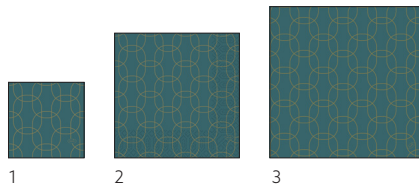

GOLDEN DECO