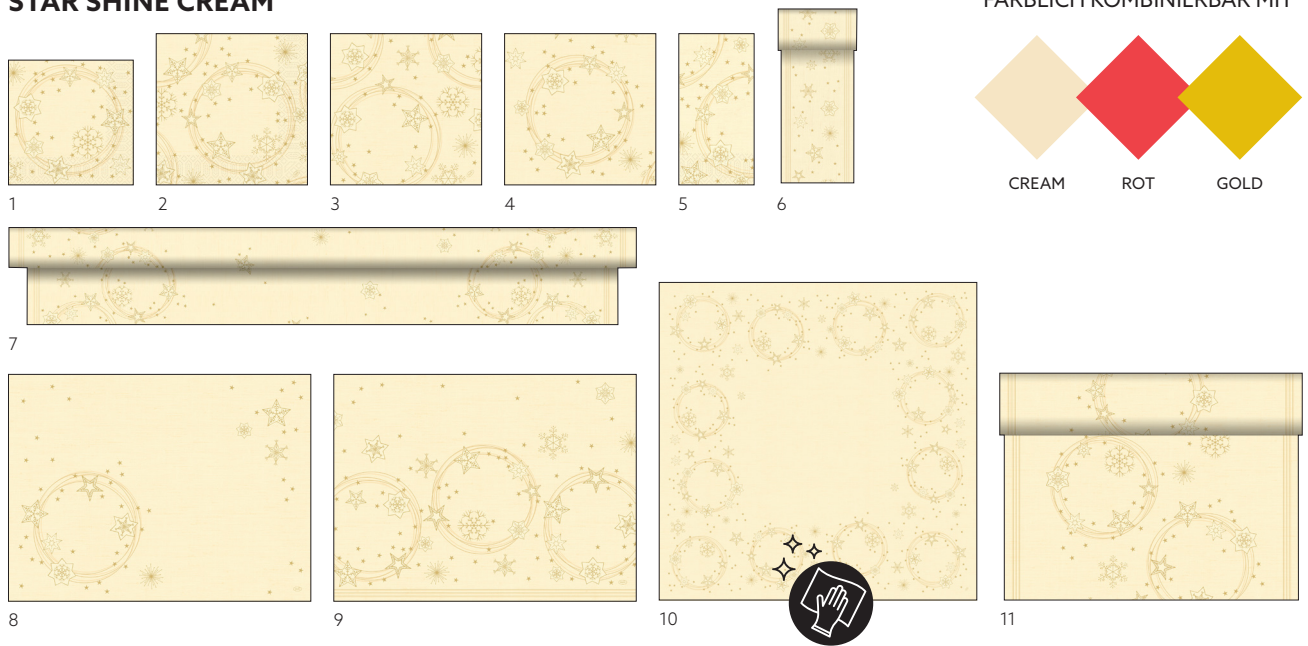

STAR SHINE CREAM