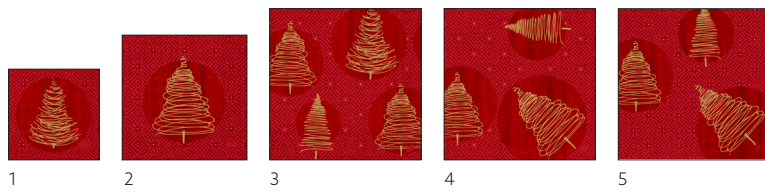

ELEGANT TREES