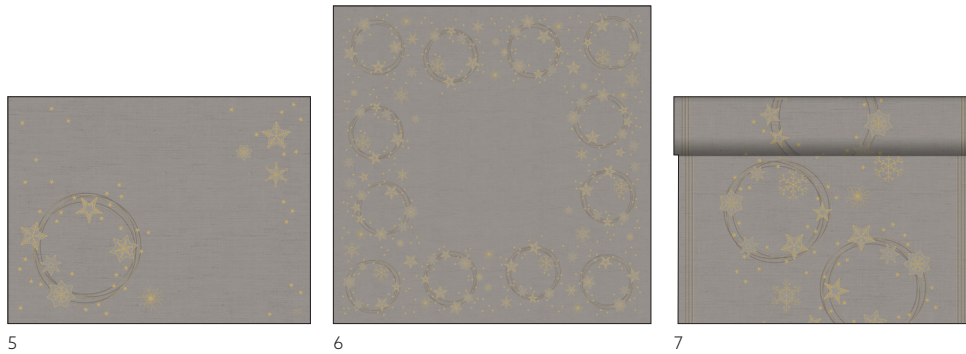

FARBBLICH KOMBINIERBAR MIT