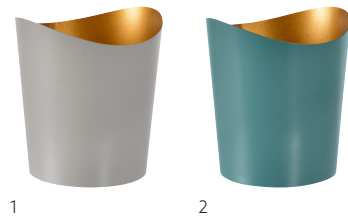

KERZENHALTER RIPPLE, Ø 70 X 80 MM