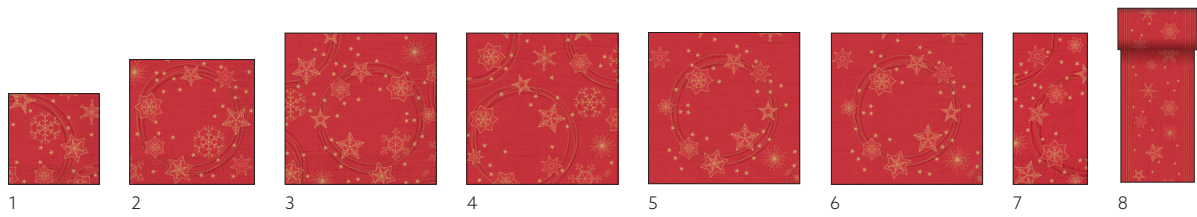

STAR SHINE RED

> MOTIVE