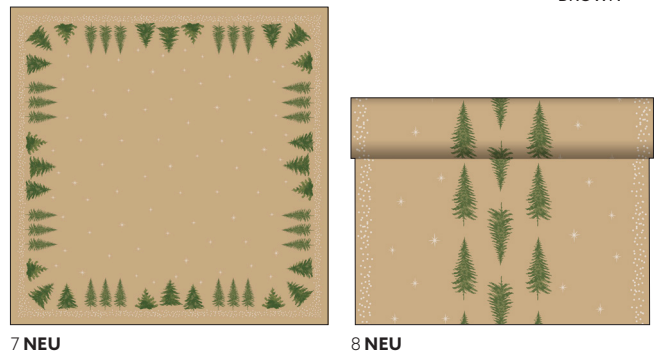

HUMBLE TREES

Neu

FARBlich KOMBINIERBAR MIT

NR.	ART.-NR.	BESCHREIBUNG	PACK			
1	208493	Zelltuch-Serviette, 3-lagig, 24 x 24 cm	8 x 250	•	•	•
	208483	Zelltuch-Serviette, 3-lagig, 24 x 24 cm	20 x 50	•	•	•
2	208485	Zelltuch-Serviette, 3-lagig, 33 x 33 cm	4 x 250	•	•	•
	208484	Zelltuch-Serviette, 3-lagig, 33 x 33 cm	10 x 50	•	•	•
3	208486	Bio Dunisoft® Serviette, 40 x 40 cm	6 x 60	•	•	•