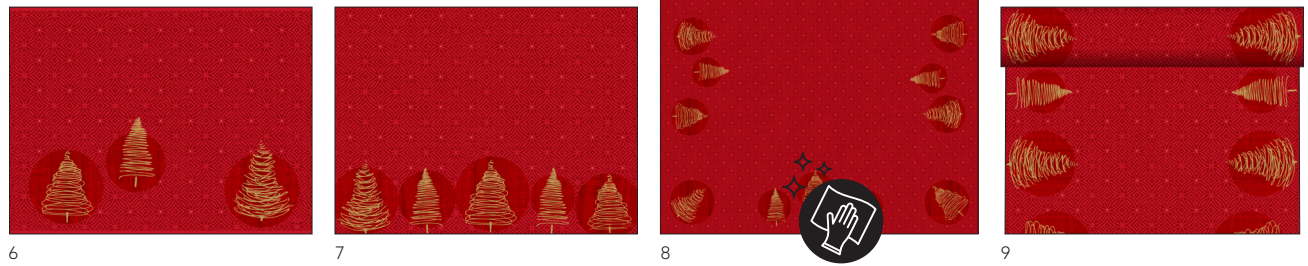

ELEGANT TREES

FARBlich KOMBINIERBAR MIT

ROT

BORDEAUX

GOLD

NR.	ART.-NR.	BESCHREIBUNG	PACK			
1	194262	Zelltuch-Serviette, 3-lagig, 24 x 24 cm	20 x 50	•		
	201111	Zelltuch-Serviette, 3-lagig, 24 x 24 cm	8 x 250	•		
2	194242	Zelltuch-Serviette, 3-lagig, 33 x 33 cm	4 x 250	•		
	194254	Zelltuch-Serviette, 3-lagig, 33 x 33 cm	10 x 50	•		
3	194243	Zelltuch-Serviette, 3-lagig, 40 x 40 cm	4 x 250	•		
4	194268	Klassik-Serviette, 40 x 40 cm	6 x 50	•		
5	194231	Dunisoft® Serviette, 40 x 40 cm	6 x 60	•		