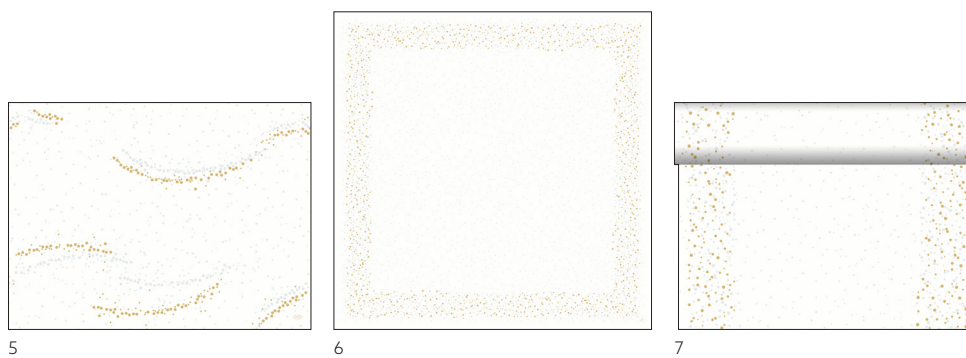

GOLDEN STARDUST WHITE

NR.	ART.-NR.	BESCHREIBUNG	PACK			
1	200794	Zelltuch-Serviette, 3-lagig, 33 x 33 cm	10 x 50	•		
2	200793	Zelltuch-Serviette, 3-lagig, 40 x 40 cm	4 x 250	•		
3	200795	Dunisoft® Serviette, 1/8-Buchfalz, 40 x 40 cm	12 x 60	•		
4	200792	Dunisoft® Serviette, 40 x 40 cm	6 x 60	•		

NR.	ART.-NR.	BESCHREIBUNG	PACK			
5	200853	Dunichel® Tischset, 30 x 40 cm	5 x 100	•		
6	200790	Dunichel® Mitteldecke, 84 x 84 cm	5 x 20	•		
7	200791	Dunichel® Tête-à-Tête-Tischläufer, 0,4 x 24 m	4 x 1	•