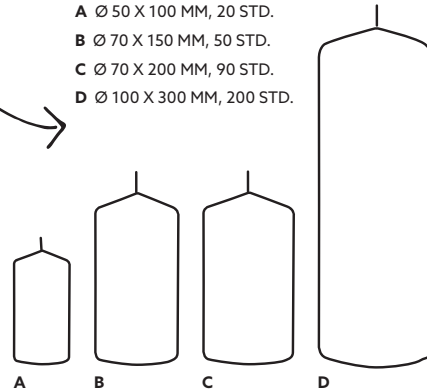

STUMPENKERZE, Ø 100 X 300 MM, 200 STD.

1

- Lange Brenndauer
- Hervorragende Brenneigenschaften

NR.	ARTIKEL-NR.	BESCHREIBUNG	PACK	
1	196782	Weiß	4 x 1	•

*Bis zu 200 Stunden
Gemütlichkeit*

- A Ø 50 X 100 MM, 20 STD.
- B Ø 70 X 150 MM, 50 STD.
- C Ø 70 X 200 MM, 90 STD.
- D Ø 100 X 300 MM, 200 STD.