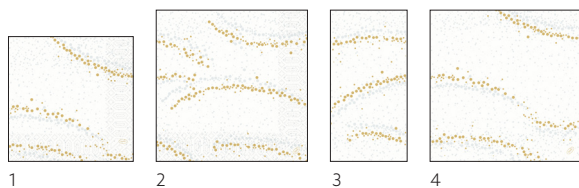

GOLDEN STARDUST WHITE

NR.	ART.-NR.	BESCHREIBUNG	PACK			
1	200794	Zelltuch-Serviette, 3-lagig, 33 x 33 cm	10 x 50	•		
2	200793	Zelltuch-Serviette, 3-lagig, 40 x 40 cm	4 x 250	•		
3	200795	Dunisoft® Serviette, 1/8-Buchfalz, 40 x 40 cm	12 x 60	•		
4	200792	Dunisoft® Serviette, 40 x 40 cm	6 x 60	•		

NR.	ART.-NR.	BESCHREIBUNG	PACK			
5	200853	Dunichel® Tischset, 30 x 40 cm	5 x 100	•		
6	200790	Dunichel® Mitteldecke, 84 x 84 cm	5 x 20	•		
7	200791	Dunichel® Tête-à-Tête-Tischläufer, 0,4 x 24 m	4 x 1	•