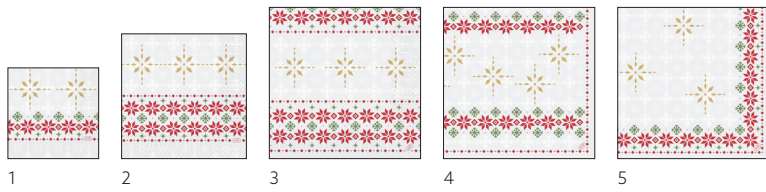

TRADITION

FARBBLICH KOMBINIERBAR MIT

NR.	ART.-NR.	BESCHREIBUNG	PACK			
1	200801	Zelltuch-Serviette, 3-lagig, 24 x 24 cm	20 x 50	•	•	•
2	200802	Zelltuch-Serviette, 3-lagig, 33 x 33 cm	10 x 50	•	•	•
	200803	Zelltuch-Serviette, 3-lagig, 33 x 33 cm	4 x 250	•	•	•
3	200805	Zelltuch-Serviette, 3-lagig, 40 x 40 cm	4 x 250	•	•	•
4	200807	Klassik-Serviette, 40 x 40 cm	6 x 50	•	•	•
5	200809	Dunisoft® Serviette, 40 x 40 cm	6 x 60	•	•	•

NR.	ART.-NR.	BESCHREIBUNG	PACK			
6	200804	Dunichel® Tischset, 30 x 40 cm	5 x 100	•	•	•
7	200806	Papier Tischset, 30 x 40 cm	4 x 250	•	•	•
8	200808	Dunichel® Mitteldecke, 84 x 84 cm	5 x 20	•	•	•
	200810	Dunichel® Mitteldecke, 84 x 84 cm	1 x 100	•	•	•
9	200811	Dunichel® Tête-à-Tête-Tischläufer, 0,4 x 24 m	4 x 1	•	•	•